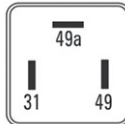

CITROËN

D-8444

Xantia - Xsara - Berlingo - AX - AZ
Aplicación: Destellador

12V-3T
Sin Soporte

9563533980

6323240

D-8489

C 15
Aplicación: Destellador - Balizador