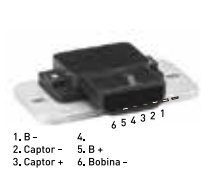

Transpo: FM184

Ford: D6AB-12A199

M-8924

Ford Varios

1. B -
2. Captor -
3. Captor +
4. B +
5. B +
6. Bobina -

Lucas: DAB725
M. Marelli: 940038540
Transpo: FM004 Ford: 83BB12A199B3A

M-9004

Ford - Mitsubishi