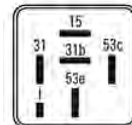

GENERAL MOTORS

T-8576

Corsa
Aplicación: Lavaparabrisas

90069864 12V

T-8577

Corsa - Blazer
Aplicación: Cristal Trasero