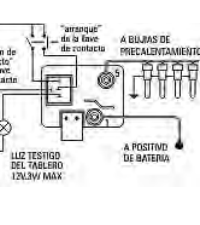

Motores Japoneses
(12 Seg.)
A 25 °C
Tiempo Piloto:
7 a 10 seg.
Tiempo Bujía:
9 a 14 seg.

24V