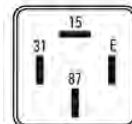

Corsa  
Aplicación: Luneta Térmica

90159406 12V

T-8986

Corsa Classic Naftero  
Aplicación: ventilador, radiador

93235361 12V 4T sin soporte