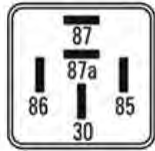

UNIVERSALES

157PLUS 50A

**Universal:
Doble Salida
Reforzado**

ESPECIFICACIONES
Voltaje Nominal (Vn) 12 Volts
Corriente Nominal (In) 50 Amp
Voltaje de operación a 20°C <8,5 Volt
Voltaje liberado a 20°C >2 Volt
Tiempo de operación <10 miliseg.
Tiempo de relevado <20 miliseg.
Resistencia de bobina a 20°C 75(+/-)10%
Escala de Temperatura -40°C/+80°C
Caída de voltaje: Max. 100mV a 50Amp
Resistencia: carga en Ohms 25 Amp > 1 x 10 (elevado a 5) ciclos

12V - 50A - 5T - Con Soporte