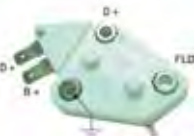

12V **Delco Remy:** 1116380 1116384 1116387 1116423 **Lucas:** 21226042

FD116388 Alternador Delco