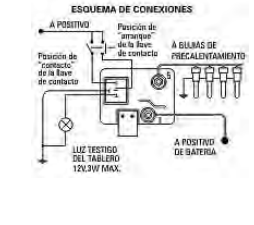

Motores Japoneses
(12 Seg.)
A 25 °C
Tiempo Piloto:
7 a 10 seg.
Tiempo Bujía:
9 a 14 seg.

12V