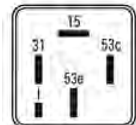

90240092 12V

T-8580

Corsa
Aplicación: Luneta Térmica