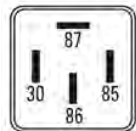

Corsa  
Aplicación: Luneta Térmica

90159406 12V

T-8986

Corsa Classic Naftero  
Aplicación: ventilador, radiador

93235361 12V 4T sin soporte