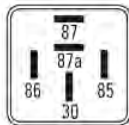

160/60A

**Doble Salida
Potenciado**

**Concéntrico
Faros lodo
Alta Potencia
Multifunción**

12V - 60A - 5T Con Soporte

149R	Simple Salida Reforzado Aplicación: Bocina - Faros lodo - Accesorios 12V-4T - 40A - Con Soporte		157R	Doble Salida Reforzado Aplicación: Bocina - Faros lodo - Guiño 12V-5T - 40A - Con Soporte	
158	Inversor Aplicación: Contactor Multifunción 12V - 5T - 20/30A - Con Soporte		168R	Doble Salida Reforzado Aplicación: Faros lodo 24V-5T - 25A - Con Soporte	
170R	Simple Salida Reforzado Aplicación: Bocina - Faros lodo - Accesorios 24V-4T - 25A - Con Soporte		173	Inversor Aplicación: Contactor Multifunción 24V-5T - 10/20A - Con Soporte	
R-8464	Simple Salida Aplicación: Multifunción - Accesorios (Incluye terminales hembra de 9,5mm) 12V-4T - 70A - Con Soporte		R-8477	Simple Salida Aplicación: Multifunción - Accesorios (Incluye terminales hembra de 9,5mm) 24V-4T - 40A - Con Soporte