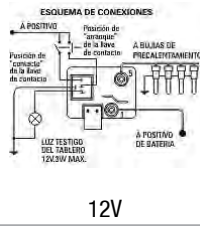

12V

T-8797

Palio - Bravo- Brava  
Siena - Punto Alfa  
Romeo 145/146/155  
Mod. 2001-2008

464414088 - 46438456  
46772573 - 46432278  
60812527 - 7735921

12V